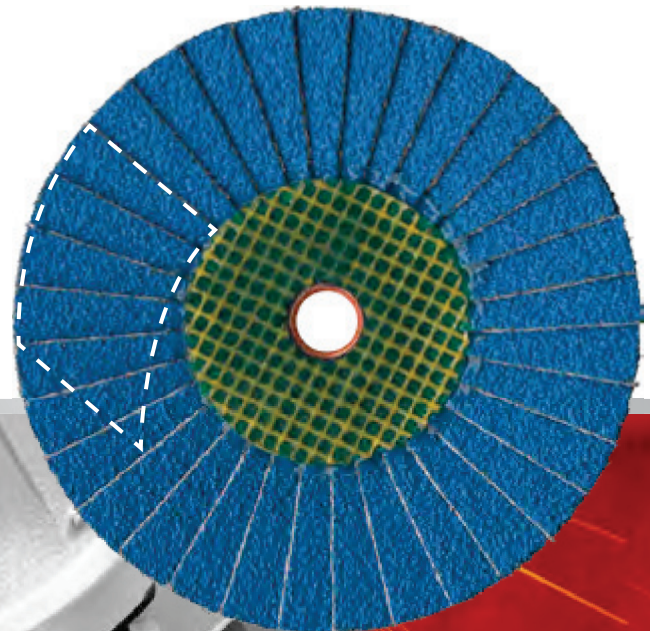

SLTflex – voor de bewerking van moeilijk bereikbare plaatsen

Beleef de efficiëntie in vergelijking met fiberschijven, afbraamschijven of lamellenslijpschijven.

Ideaal voor het

- bewerken van hoeklasnaden
- afbramen en ontroesten
- afwerken en egaliseren

Verwerking van hoogrendementslinnen (met extra slijpactieve deklaag)

SLTflex
iQ Series